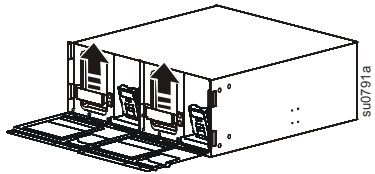

1

2

3

Извлечение батарей из блока внешних батарей (XLBP)

1

2

3

4

Установка сменных батарей в блок внешних батарей (XLBP)

1

2

3

Сброс даты установки батареи

Выполните сброс даты установки внутренней батареи ИБП.

Если дата установки батареи не отобразится на дисплее в течение двух минут после установки новой батареи, используйте клавиши со стрелками, чтобы выбрать **Main Menu** (Главное меню) > **Configuration** (Конфигурация) > **Battery Install Date** (Дата установки батареи).