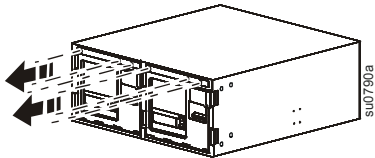

1

2

3

Извлечение батарей из блока внешних батарей (XLBP)

1

2

3

4

Установка сменных батарей в блок внешних батарей (XLBP)

1

2

3

Сброс даты установки батареи

Выполните сброс даты установки внутренней батареи ИБП.

Если дата установки батареи не отобразится на дисплее в течение двух минут после установки новой батареи, используйте клавиши со стрелками, чтобы выбрать **Main Menu** (Главное меню) > **Configuration** (Конфигурация) > **Battery Install Date** (Дата установки батареи).