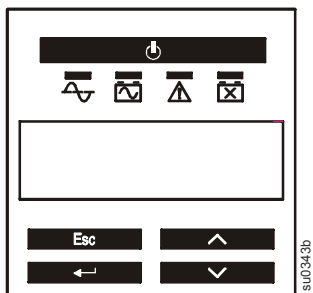

Установка сменных батарей в блок внешних батарей (XLBP)

1

2

3

Сброс даты установки батареи

Выполните сброс даты установки внутренней батареи ИБП.

Если дата установки батареи не отобразится на дисплее в течение двух минут после установки новой батареи, используйте клавиши со стрелками, чтобы выбрать **Main Menu** (Главное меню) > **Configuration** (Конфигурация) > **Battery Install Date** (Дата установки батареи).

На экране даты установки батареи с помощью клавиш со стрелками выберите месяц, день и год. Нажмите ENTER (Ввод) для выбора, а затем перейдите к следующему параметру.

По завершении нажмите ENTER для сохранения даты.