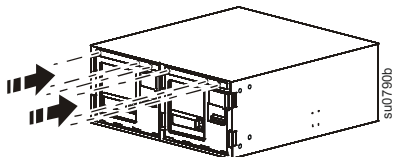

1

2

3

Извлечение батарей из блока внешних батарей (XLBP)

1

2

3

4

Установка сменных батарей в блок внешних батарей (XLBP)

1

2

3

Сброс даты установки батареи

Выполните сброс даты установки внутренней батареи ИБП.

Если дата установки батареи не отобразится на дисплее в течение двух минут после установки новой батареи, используйте клавиши со стрелками, чтобы выбрать **Main Menu** (Главное меню) > **Configuration** (Конфигурация) > **Battery Install Date** (Дата установки батареи).