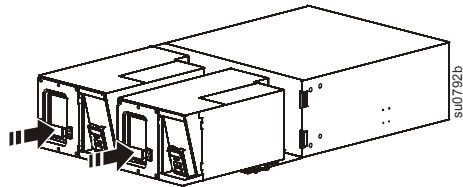

1

2

3

Извлечение батарей из блока внешних батарей (XLBP)

1

2

3

4

Установка сменных батарей в блок внешних батарей (XLBP)

1

2

3

Сброс даты установки батареи

Выполните сброс даты установки внутренней батареи ИБП.

Если дата установки батареи не отобразится на дисплее в течение двух минут после установки новой батареи, используйте клавиши со стрелками, чтобы выбрать **Main Menu** (Главное меню) > **Configuration** (Конфигурация) > **Battery Install Date** (Дата установки батареи).