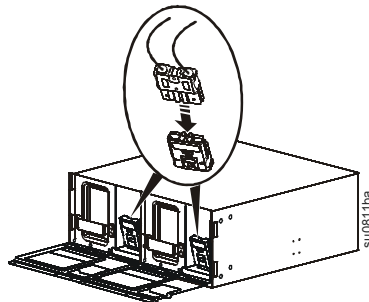

Заменяйте использованные батареи на батареи, рекомендованные компанией APC. Для заказа сменной батареи APCRBC143 перейдите на веб-сайт компании APC по адресу www.apc.com.

Извлечение батареи ИБП

1

2

3

4

Установка сменной батареи ИБП

1

2

3

Извлечение батарей из блока внешних батарей (XLBP)

1

2

3

4

Установка сменных батарей в блок внешних батарей (XLBP)

1

2

3

Сброс даты установки батареи

Выполните сброс даты установки внутренней батареи ИБП.

Если дата установки батареи не отобразится на дисплее в течение двух минут после установки новой батареи, используйте клавиши со стрелками, чтобы выбрать **Main Menu** (Главное меню) > **Configuration** (Конфигурация) > **Battery Install Date** (Дата установки батареи).