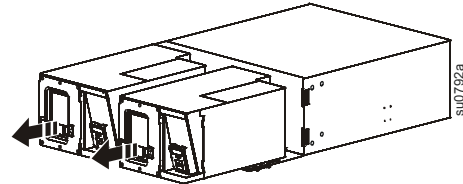

1

2

3

Извлечение батарей из блока внешних батарей (XLBP)

1

2

3

4

Установка сменных батарей в блок внешних батарей (XLBP)

1

2

3

Сброс даты установки батареи

Выполните сброс даты установки внутренней батареи ИБП.

Если дата установки батареи не отобразится на дисплее в течение двух минут после установки новой батареи, используйте клавиши со стрелками, чтобы выбрать **Main Menu** (Главное меню) > **Configuration** (Конфигурация) > **Battery Install Date** (Дата установки батареи).